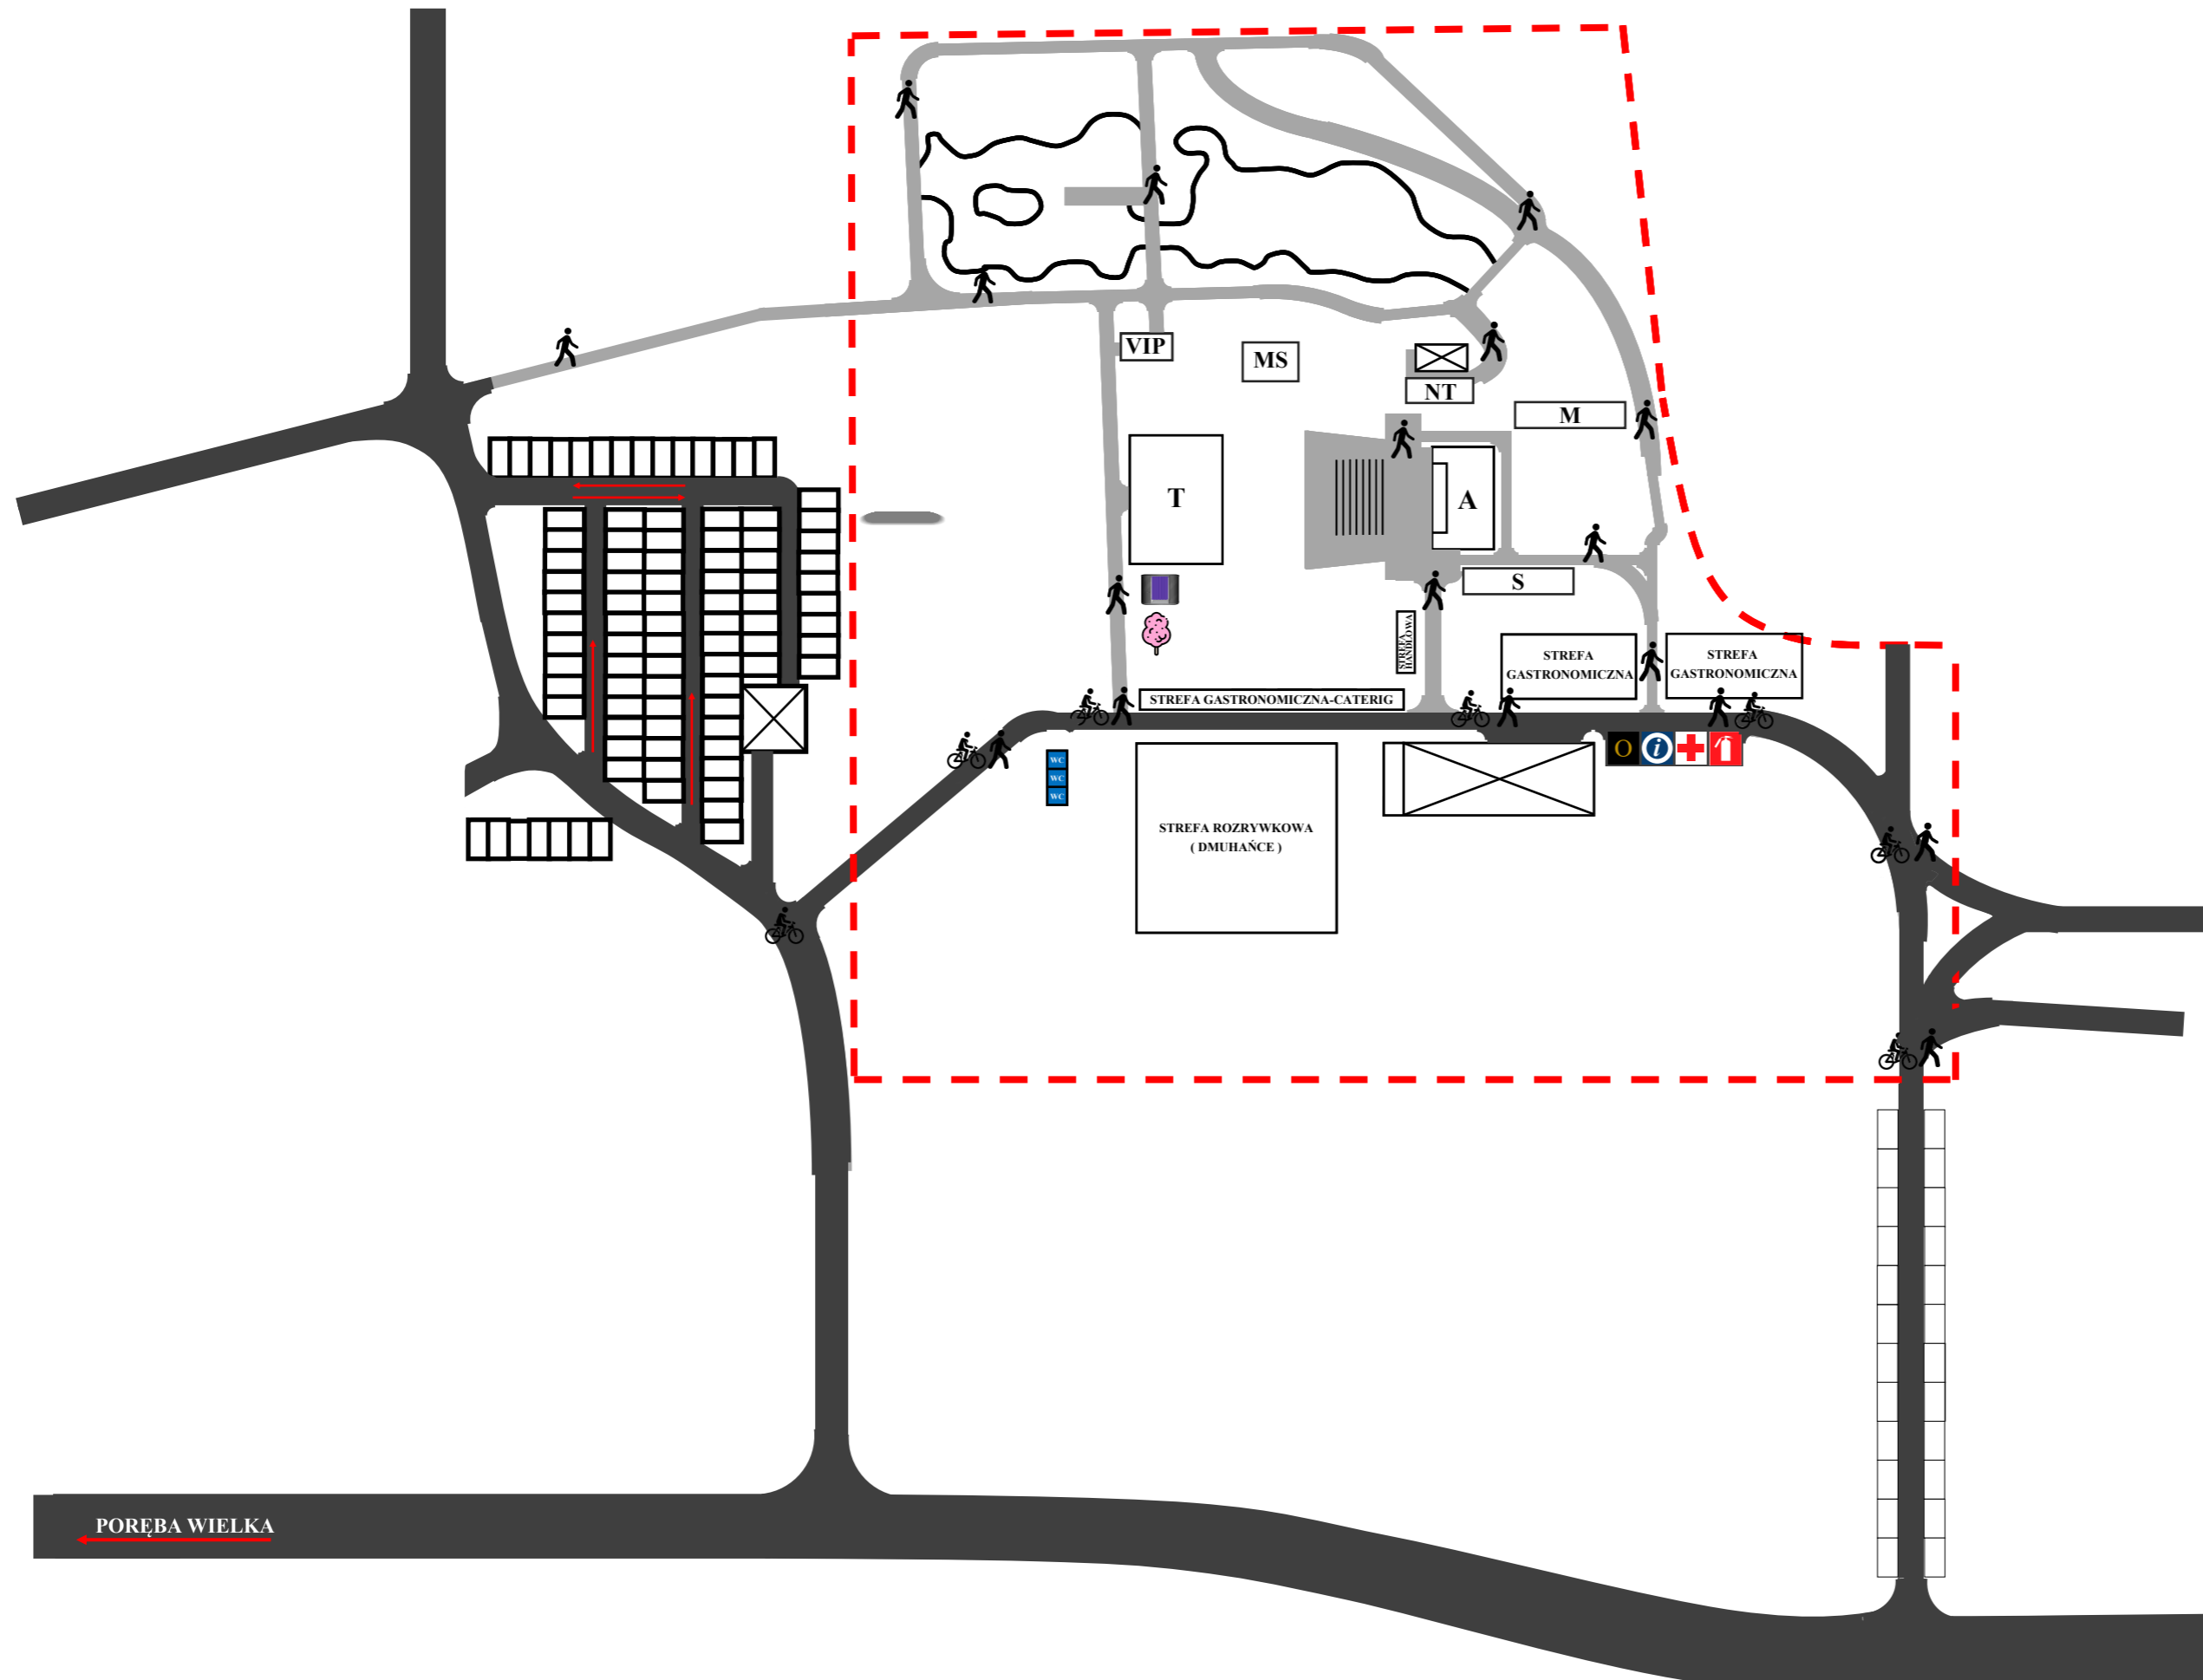

LEGENDA

- SLUŻBY OSP
- SLUŻBY MEDYCZNE
- PUNKT INFORMACYJNY
- SLUŻBY PORZĄDKOWE OCHRONA
- TOALETY
- DOZWOLONY RUCH PIESZY
- DOZWOLONY RUCH ROWEROWA
- TEREN IMPREZY
- PARKING
- AMFITEATR
- TĘŻNIA SOLANKOWA
- WIATA (ALTANA) - VIP
- NAMIOT TECHNICZNY
- SANEPID
- MAŁOWANIE TWARZY/WŁOSÓW
- MAŁOWANIE NA STRETCHU/ BAŃKI MYDLANE
- WATA CUKROWAA
- FOTOBUDKA

← POREBA WIELKA

NIEDŹWIEDŹ →